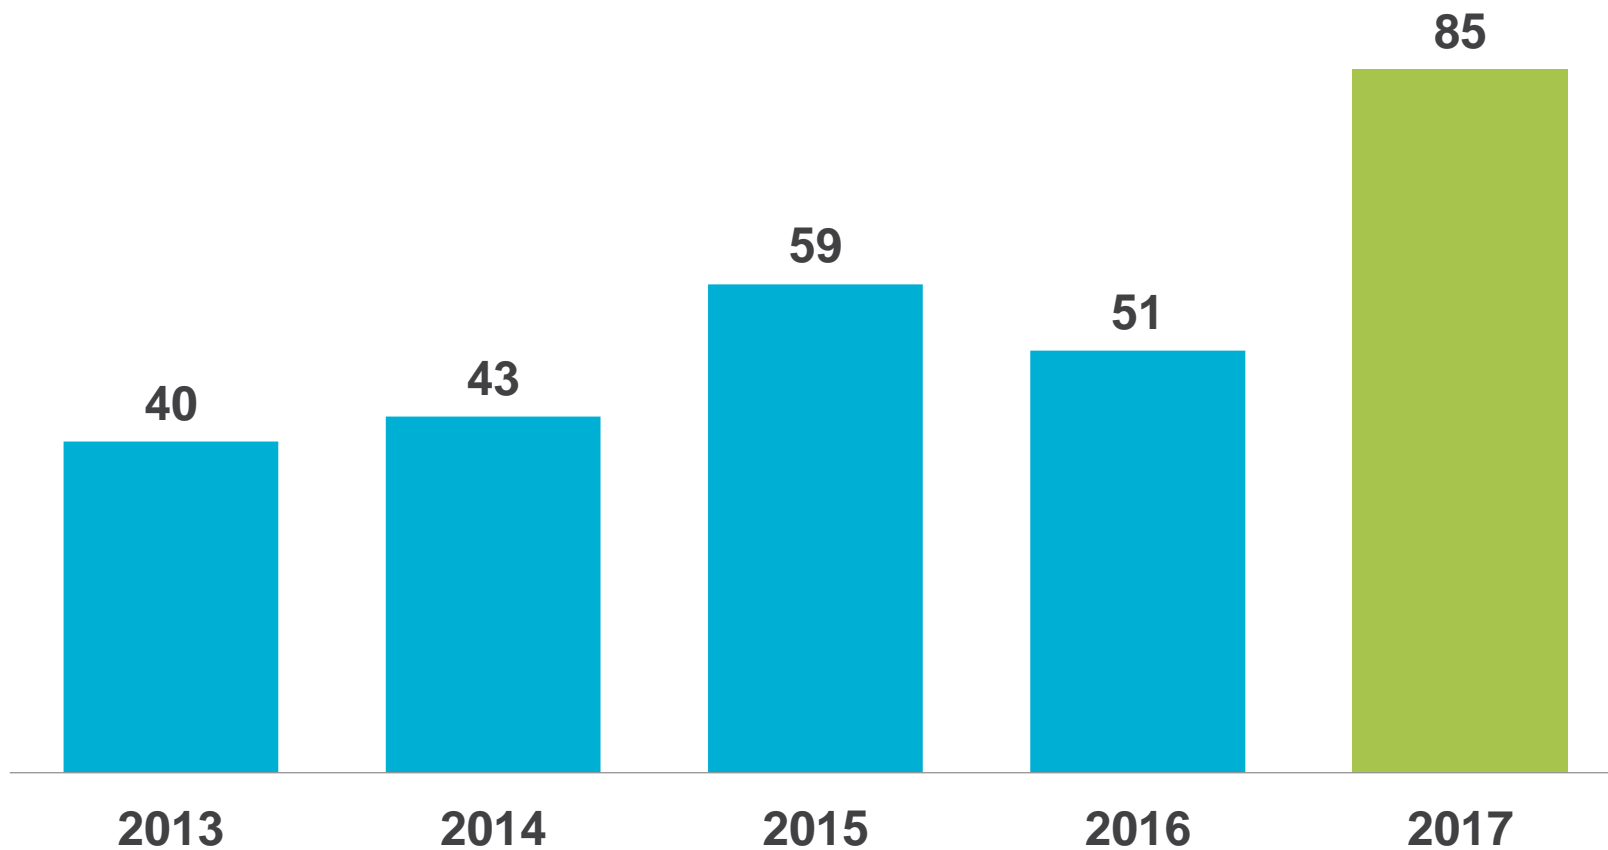

EXPORTNÍ FÓRUM

JAN PROCHÁZKA

MLADÉ BUKY, 26.4.2018

POJIŠTĚNÝ OBJEM V ROCE 2017

Celkem 42,8 mld. Kč

POČET SMLUV MSP

VYMOŽENÉ POHLEDÁVKY

EXPORT DO ZEMÍ OECD KATEGORIE 6 A 7