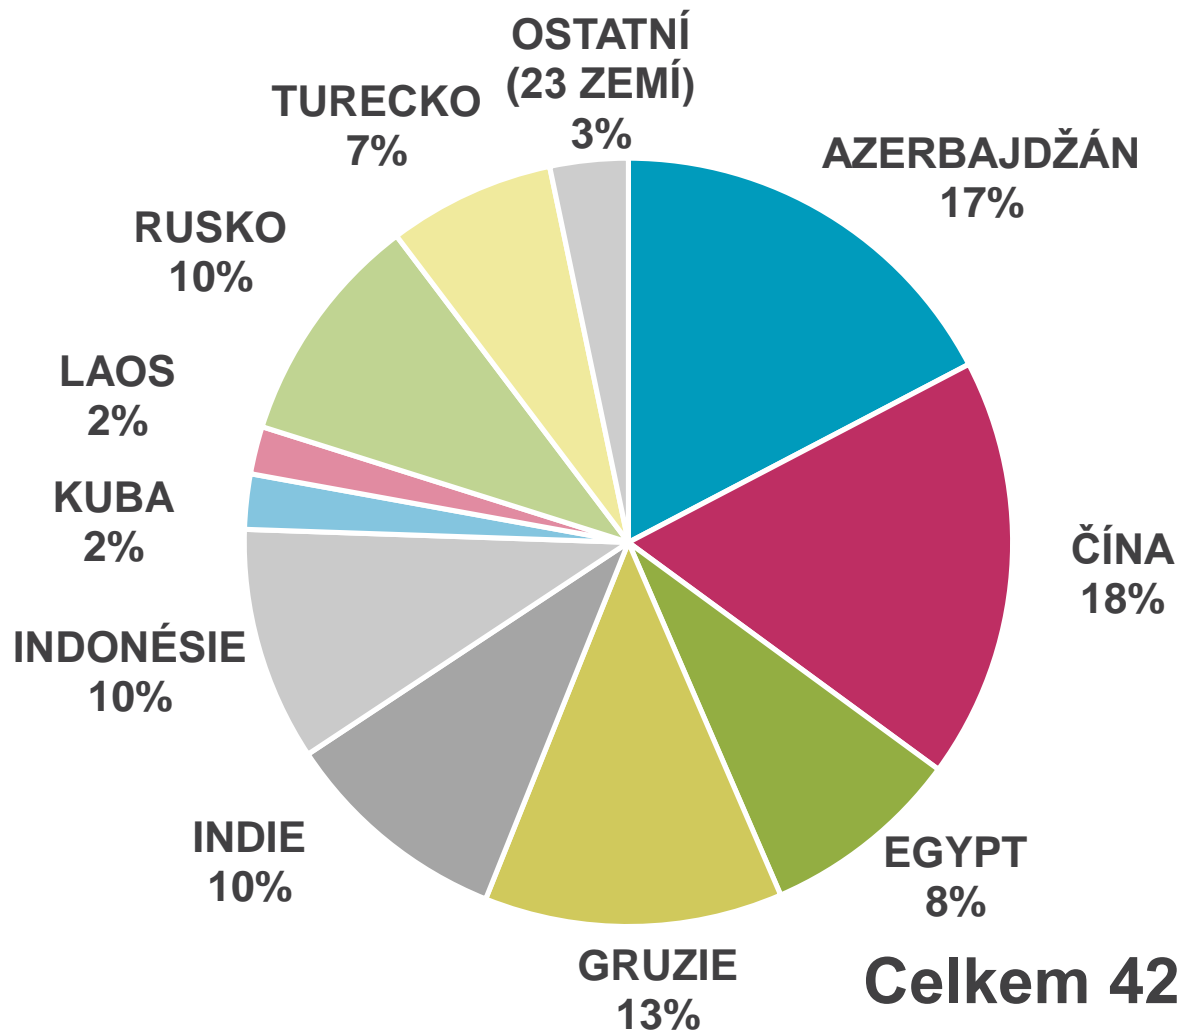

EXPORTNÍ FÓRUM

JAN PROCHÁZKA

MLADÉ BUKY, 26.4.2018

POJIŠTĚNÝ OBJEM V ROCE 2017

Celkem 42,8 mld. Kč

POČET SMLUV MSP

VYMOŽENÉ POHLEDÁVKY

EXPORT DO ZEMÍ OECD KATEGORIE 6 A 7