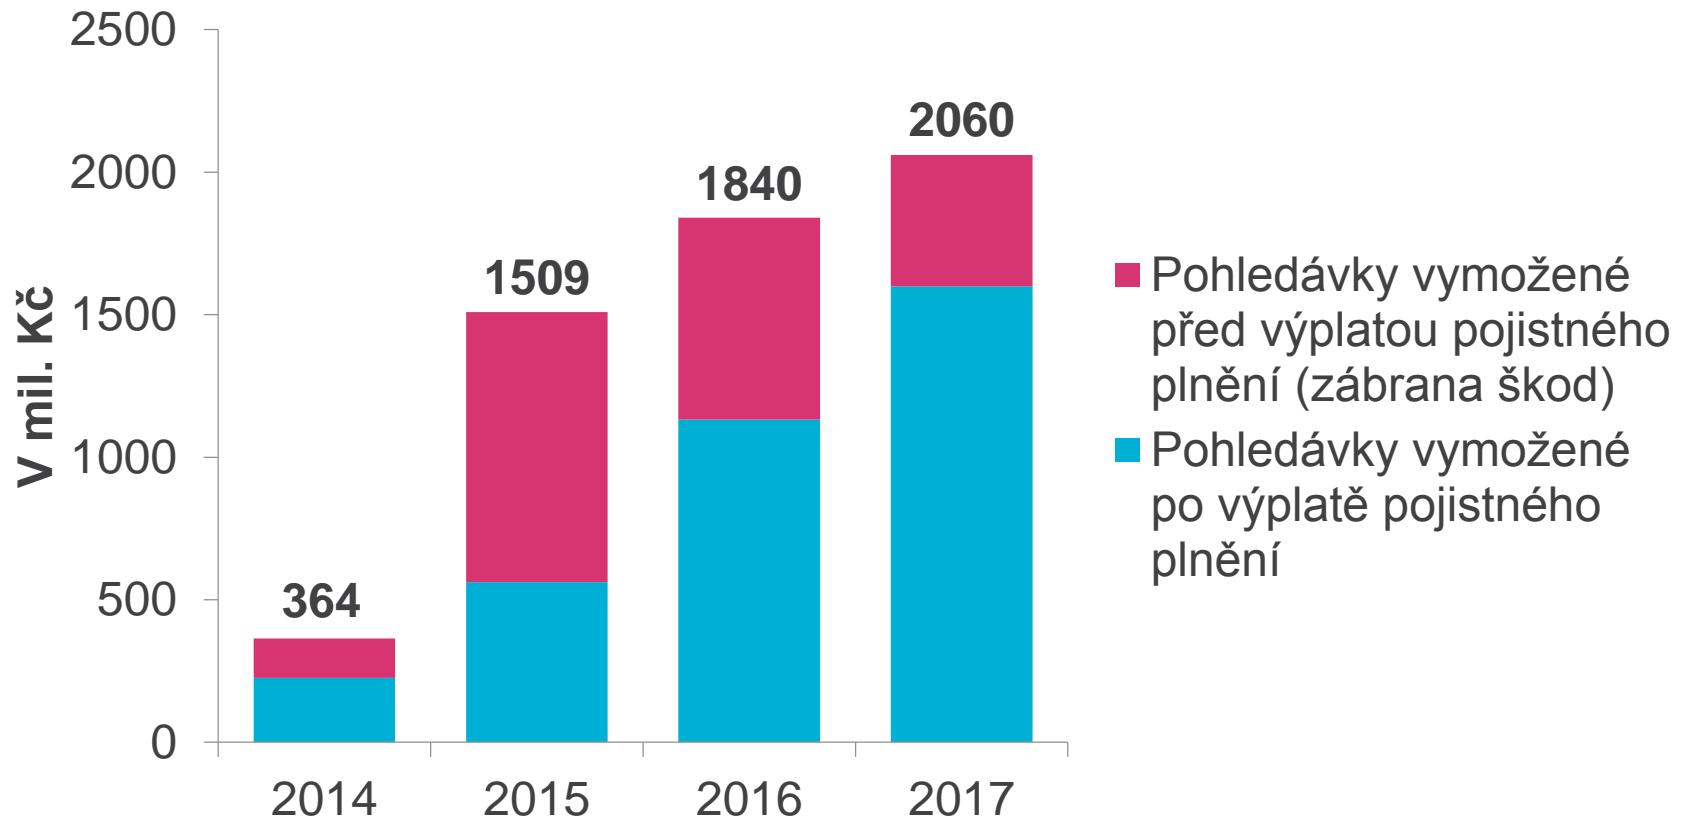

EXPORTNÍ FÓRUM

JAN PROCHÁZKA

MLADÉ BUKY, 26.4.2018

POJIŠTĚNÝ OBJEM V ROCE 2017

Celkem 42,8 mld. Kč

POČET SMLUV MSP

VYMOŽENÉ POHLEDÁVKY

EXPORT DO ZEMÍ OECD KATEGORIE 6 A 7